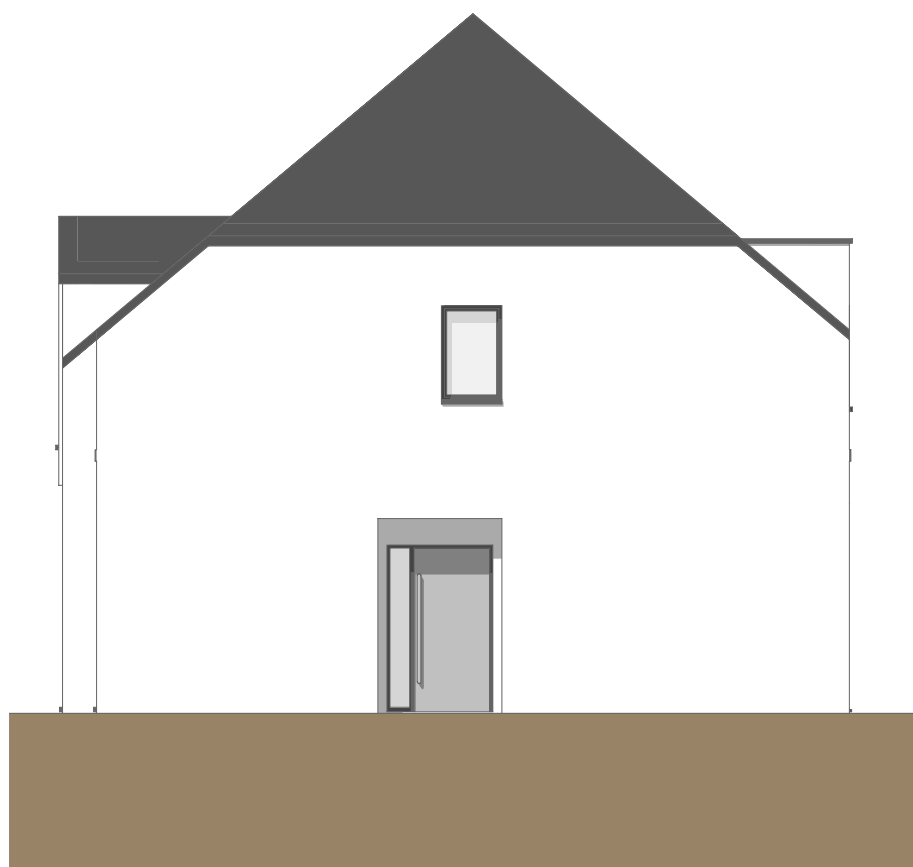

Lageplan

babel
tree
solo

WA4.6

AN DER ALTEN EICHE

1. Obergeschoss

**babel
tree
solo**

WA4.6

AN DER ALTEN EICHE

1. Flur	4,14
2. Zimmer 1	11,25
3. Ankleide	4,45
4. Bad	5,86
5. Zimmer 2	11,35
6. Zimmer 3	11,48

GESAMTFLÄCHE: 48,54

Schnitt A-A

babel
tree
twins

WA4.6

AN DER ALTEN EICHE

Straßenansicht

babel
tree
solo

WA4.6

AN DER ALTEN EICHE

Ansicht links

babel
tree
solo

WA4.6

AN DER ALTEN EICHE

Gartenansicht

babel
tree
solo

WA4.6

AN DER ALTEN EICHE

Ansicht rechts

babel
tree
solo

WA4.6

AN DER ALTEN EICHE

Visualisierung

**babel
tree
solo**