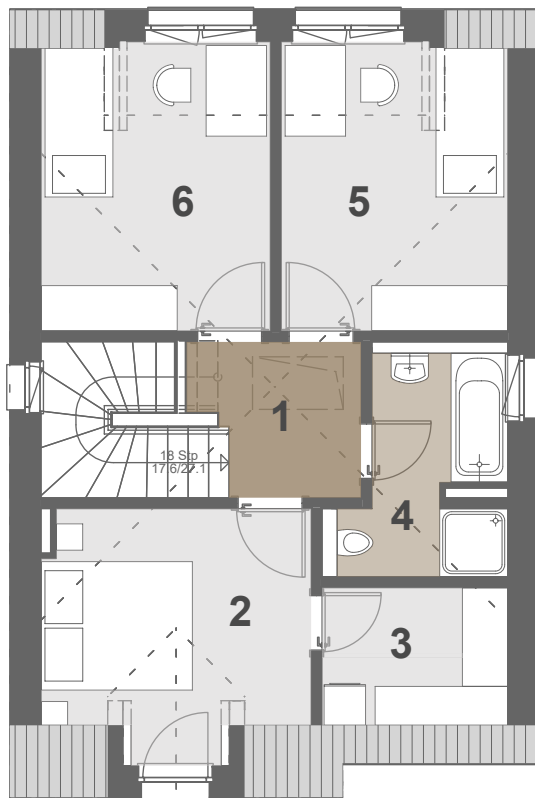

Lageplan

babel
tree
solo

WA4.6

AN DER ALTEN EICHE

1. Obergeschoss

**babel
tree
solo**

WA4.6

AN DER ALTEN EICHE

1. Flur	4,14
2. Zimmer 1	11,25
3. Ankleide	4,45
4. Bad	5,86
5. Zimmer 2	11,35
6. Zimmer 3	11,48

GESAMTFLÄCHE: 48,54

Schnitt A-A

babel
tree
twins

WA4.6

AN DER ALTEN EICHE

Straßenansicht

babel
tree
solo

WA4.6

AN DER ALTEN EICHE

Ansicht links

babel
tree
solo

WA4.6

AN DER ALTEN EICHE

Gartenansicht

babel
tree
solo

WA4.6

AN DER ALTEN EICHE

Ansicht rechts

babel
tree
solo

WA4.6

AN DER ALTEN EICHE

Visualisierung

**babel
tree
solo**