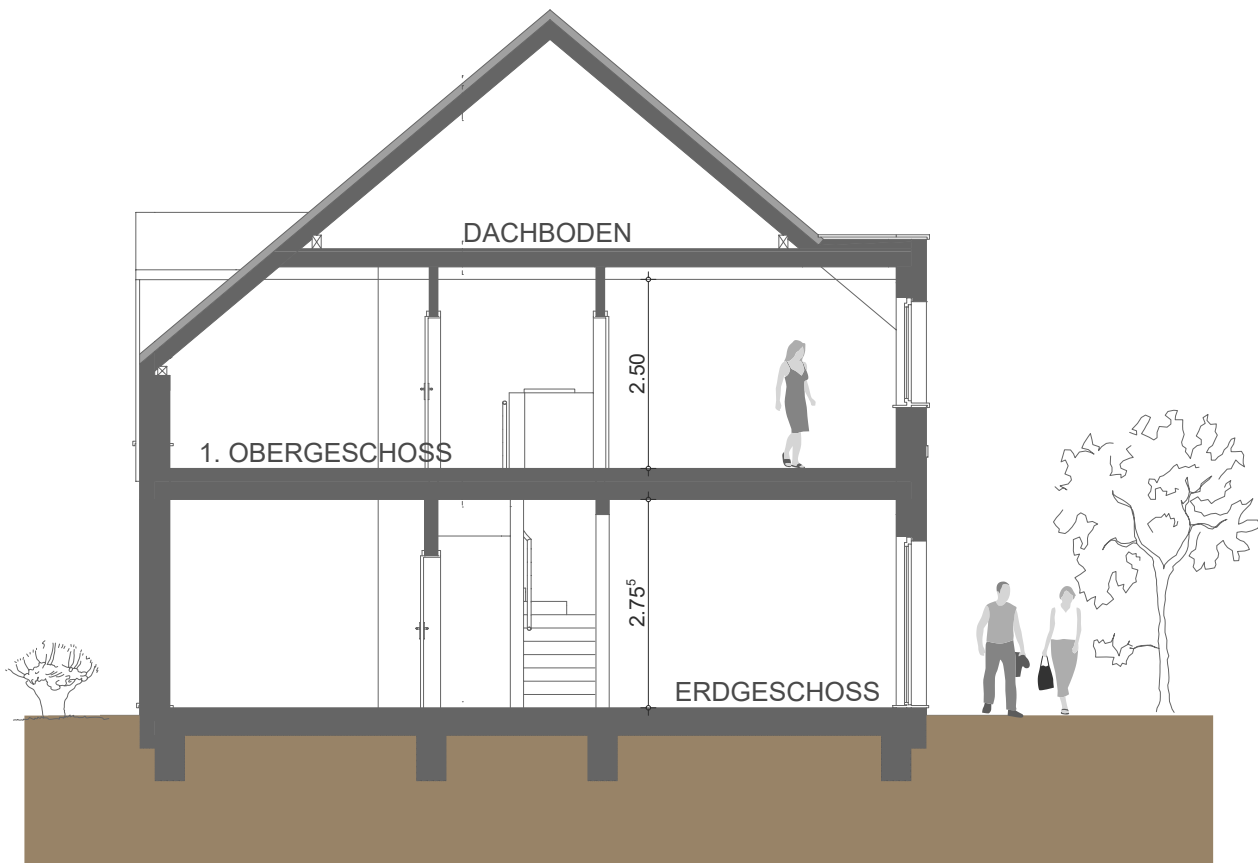

Lageplan

babel
tree
solo

WA4.6

AN DER ALTEN EICHE

1. Obergeschoss

**babel
tree
solo**

WA4.6

AN DER ALTEN EICHE

1. Flur	4,14
2. Zimmer 1	11,25
3. Ankleide	4,45
4. Bad	5,86
5. Zimmer 2	11,35
6. Zimmer 3	11,48

GESAMTFLÄCHE: 48,54

Schnitt A-A

babel
tree
twins

WA4.6

AN DER ALTEN EICHE

Straßenansicht

babel
tree
solo

WA4.6

AN DER ALTEN EICHE

Ansicht links

babel
tree
solo

WA4.6

AN DER ALTEN EICHE

Gartenansicht

babel
tree
solo

WA4.6

AN DER ALTEN EICHE

Ansicht rechts

babel
tree
solo

WA4.6

AN DER ALTEN EICHE

Visualisierung

**babel
tree
solo**