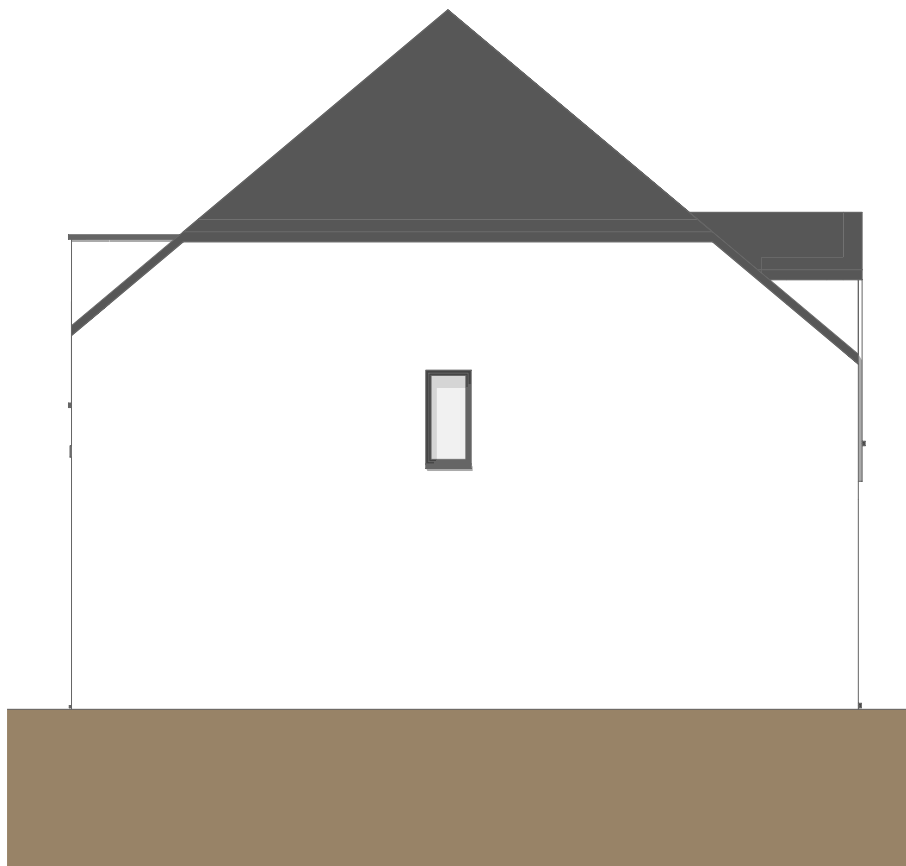

Lageplan

babel
tree
solo

WA4.6

AN DER ALTEN EICHE

1. Obergeschoss

**babel
tree
solo**

WA4.6

AN DER ALTEN EICHE

1. Flur	4,14
2. Zimmer 1	11,25
3. Ankleide	4,45
4. Bad	5,86
5. Zimmer 2	11,35
6. Zimmer 3	11,48

GESAMTFLÄCHE: 48,54

Schnitt A-A

babel
tree
twins

WA4.6

AN DER ALTEN EICHE

Straßenansicht

babel
tree
solo

WA4.6

AN DER ALTEN EICHE

Ansicht links

babel
tree
solo

WA4.6

AN DER ALTEN EICHE

Gartenansicht

babel
tree
solo

WA4.6

AN DER ALTEN EICHE

Ansicht rechts

babel
tree
solo

WA4.6

AN DER ALTEN EICHE

Visualisierung

**babel
tree
solo**