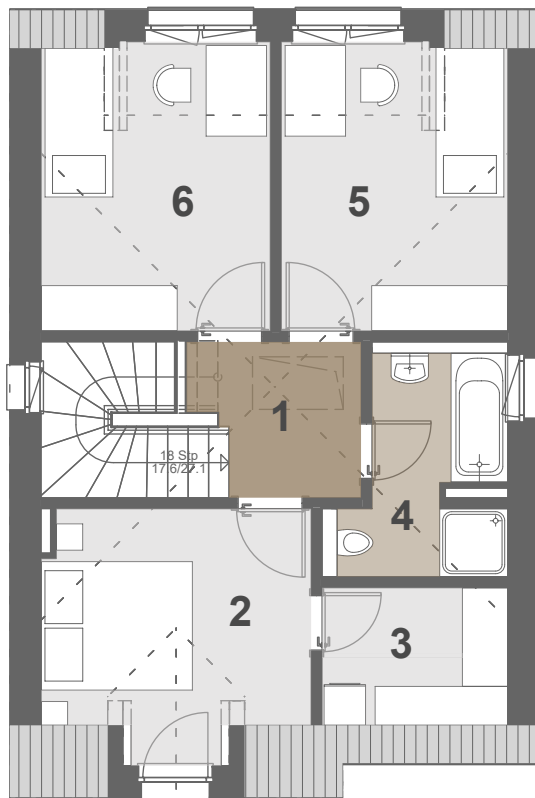

Visualisierung

**babel
tree
solo**

WA4.2

AN DER ALTEN EICHE

Lageplan

babel
tree
solo

WA4.2

AN DER ALTEN EICHE

Erdgeschoss

babel
tree
solo

WA4.2

AN DER ALTEN EICHE

1. Diele	6,65
2. Wohnen	23,63
3. Küche	11,92
4. Hausanschlussraum	4,17
5. WC	2,64

GESAMTFLÄCHE: 49,02

1. Obergeschoss

**babel
tree
solo**

WA4.2

AN DER ALTEN EICHE

1. Flur	4,14
2. Zimmer 1	11,25
3. Ankleide	4,45
4. Bad	5,86
5. Zimmer 2	11,35
6. Zimmer 3	11,48

GESAMTFLÄCHE: 48,54

Straßenansicht

babel
tree
solo

WA4.2

AN DER ALTEN EICHE

Gartenansicht

babel
tree
solo

WA4.2

AN DER ALTEN EICHE

Ansicht rechts

babel
tree
solo

WA4.2

AN DER ALTEN EICHE