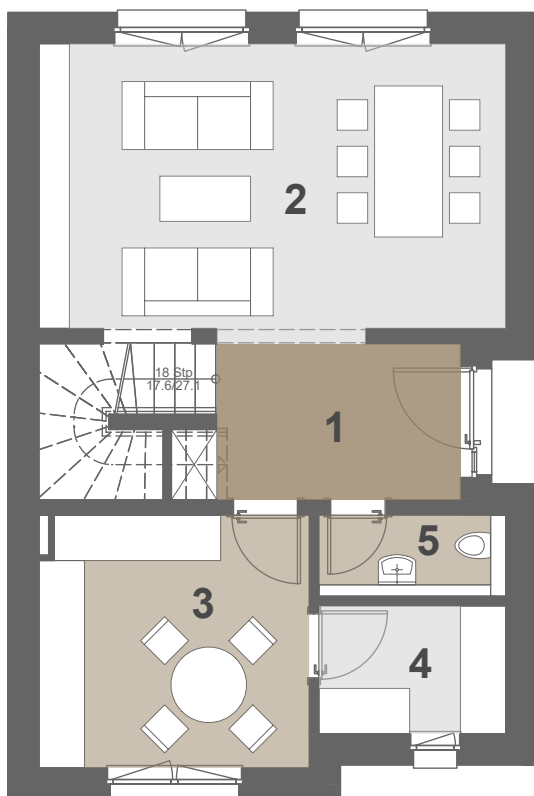

Visualisierung

**babel
tree
solo**

WA4.2

AN DER ALTEN EICHE

Lageplan

babel
tree
solo

WA4.2

AN DER ALTEN EICHE

Erdgeschoss

babel
tree
solo

WA4.2

AN DER ALTEN EICHE

1. Diele	6,65
2. Wohnen	23,63
3. Küche	11,92
4. Hausanschlussraum	4,17
5. WC	2,64

GESAMTFLÄCHE: 49,02

1. Obergeschoss

**babel
tree
solo**

WA4.2

AN DER ALTEN EICHE

1. Flur	4,14
2. Zimmer 1	11,25
3. Ankleide	4,45
4. Bad	5,86
5. Zimmer 2	11,35
6. Zimmer 3	11,48

GESAMTFLÄCHE: 48,54

Straßenansicht

babel
tree
solo

WA4.2

AN DER ALTEN EICHE

Gartenansicht

babel
tree
solo

WA4.2

AN DER ALTEN EICHE

Ansicht rechts

babel
tree
solo

WA4.2

AN DER ALTEN EICHE